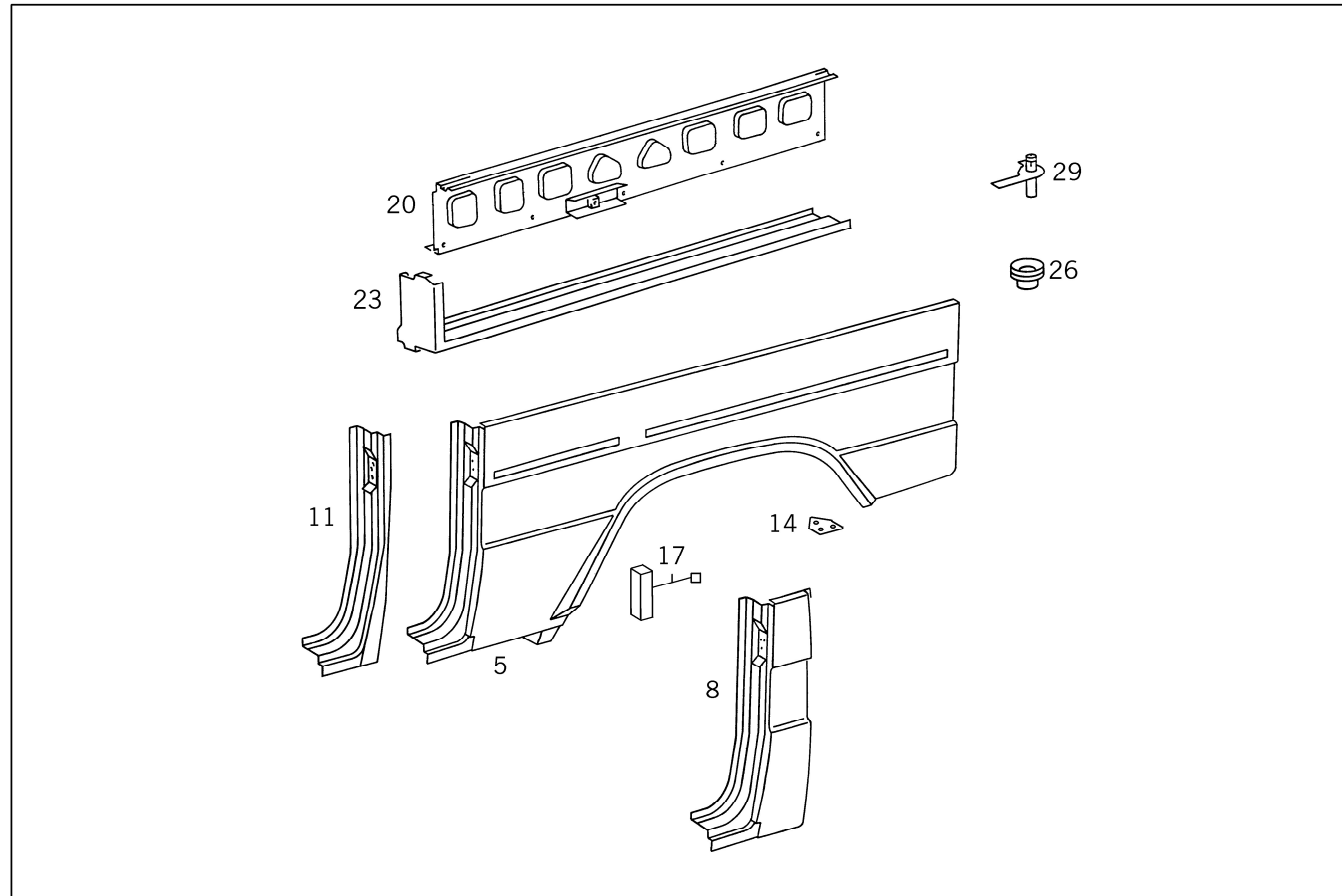

Ersatzteile

04 461.401-001 LKW GL LEICHT KURZ (OHNE KABELSATZ): 461.401 250 GD/4X4

63 SEITENWAENDE
045 HINTERKOTFLUEGEL

Seitenwände | Painéis laterais
Side Panels | Paredes laterales
Parois latérales | боновины
Pareti laterali | ألحواجر الجانبية

Gruppe | Grupo
Group | Grupo
Groupe | группа
Gruppo | المجموعة

63 045 00029

Ersatzteile

04 461.401-001 LKW GL LEICHT KURZ (OHNE KABELSATZ): 461.401 250 GD/4X4

63 SEITENWAENDE
045 HINTERKOTFLUEGEL

Bild	Teilenummer NATO-Stock-Nr. (NSN)	Beschreibung Zusatztext	Wahlweisebeziehung	Fußnote	Menge	Getriebe	Lenkung	Komp./ Code/ SA's
005	A 4606305021 2510-12-330-9375	HINT.KOTFLUEGEL LINKS		--	001			
005	A 4606304921 2510-12-311-8942	HINT.KOTFLUEGEL RECHTS		--	001			
011	A 4606372924 2510-12-193-9524	SAEULE MITTE LINKS		--	. 001			
011	A 4606373024 2510-12-193-9915	SAEULE MITTE RECHTS		--	. 001			
014	A 4606370014 5340-12-307-5125	HALTER HINTERKOTFLUEGEL,UNTEN; STREBE KOTFLUEGEL AN HECKQUERTRAEGER		--	. 002			
017	A 0009899798 9330-12-337-8076	ABDICHTBAND		404	NB			
020	A 4616304719 2510-12-351-4292	VERSTEIFUNG LINKS		--	001			
020	A 4616304819 2510-12-351-4294	VERSTEIFUNG RECHTS		--	001			
023	A 4606300916 2510-12-351-4296	VERSTAERKUNG LINKS IM ZB KOTFLUEGEL 50 21		--	001			
023	A 4606301016 2510-12-351-4297	VERSTAERKUNG LINKS IM ZB KOTFLUEGEL 49 21		--	001			

Ersatzteile

04 461.401-001 LKW GL LEICHT KURZ (OHNE KABELSATZ): 461.401 250 GD/4X4

63 SEITENWAENDE
045 HINTERKOTFLUEGEL

Bild	Teilenummer NATO-Stock-Nr. (NSN)	Beschreibung Zusatztext	Wahlweisebeziehung	Fußnote	Menge	Getriebe	Lenkung	Komp./ Code/ SA's
026	A 4609971181 5325-12-192-9241	TUELLE		--	004			
029	A 4616903762 2510-12-193-2795	LEISTE LINKS		--	001			
029	A 4616903862 2510-12-193-2794	LEISTE RECHTS		--	001			